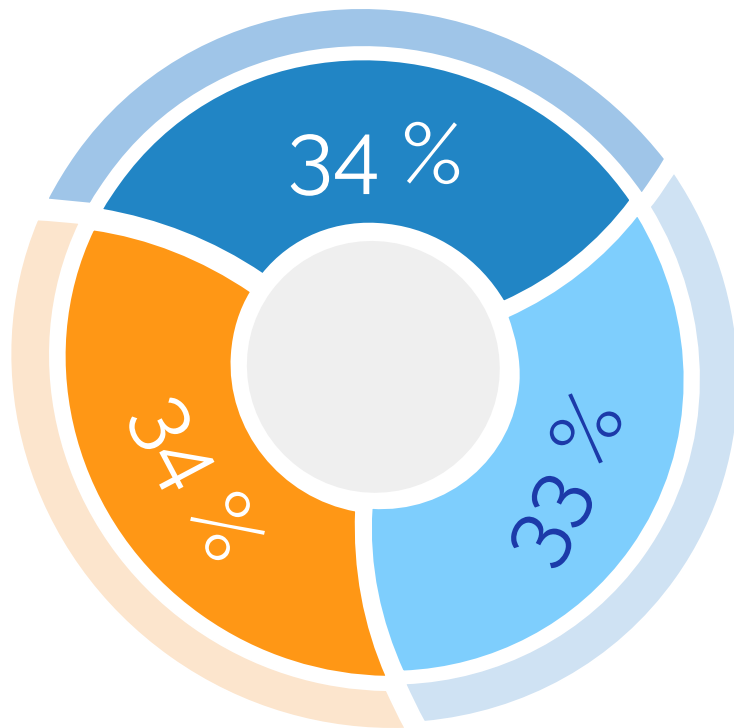

Промсвязьбанк

→ 6 млн
руб.